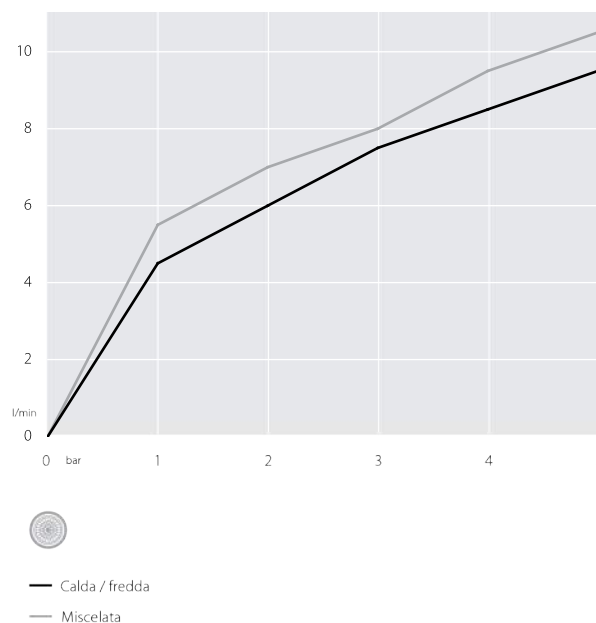

MIA
MI102119/1CR

209 €

NOBILIS®

The Best Technology for Water

MAXIMO DTO. 25 %

Immagine

Disegno tecnico

Specifiche

Bidet
Monocomando
Finitura: Cromo
Getto orientabile
Cartuccia $\varnothing 28$ mm
Regolatore dinamico di portata (-50%)
Limitatore di temperatura
Aeratore Neoperl® caché M 16,5 x 1 con snodo
Flessibili Parigi® SPX® acciaio inox $\varnothing 3/8''$
Imballo: 41 x 21 x 7 cm / 0,006027 m³ / 2,29 kg

Diagramma di portata

MIA
MI102100CR

291 €

NOBILIS®

The Best Technology for Water

MAXIMO DTO. 25 %

Specifications

- Shower
- Flush fit single control
- Finish: Chrome
- 2-way outlet
- Automatic deviator
- Built-in part included
- Cartridge \varnothing 35 mm
- Dynamic flow limiter (-50%)
- The temperature limiter
- Packaging: 16,5 x 21,5 x 17,1 cm / 0,006066 m³ / 2,3 kg

Flow rate diagram

UP
UP94100CR

180 €

NOBILIS[®]

The Best Technology for Water

MAXIMO DTO. 25 %

Specifications

- Shower
- Flush fit single control
- Finish: Chrome
- 2-way outlet
- Automatic deviator
- Built-in part included
- Cartridge \varnothing 35 mm
- Dynamic flow limiter (-50%)
- The temperature limiter
- Packaging: 16,5 x 21,5 x 17,1 cm / 0,006066 m³ / 2,4 kg