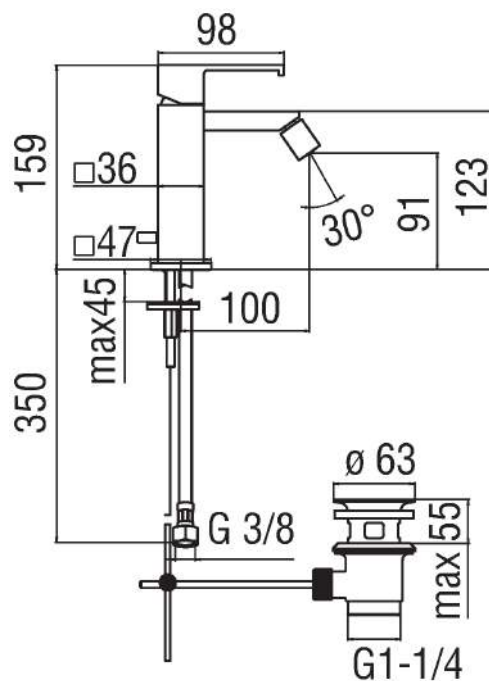

### Specifiche

Bidet  
Monocomando  
Finitura: Cromo  
Getto orientabile  
Cartuccia  $\varnothing$  28 mm  
Regolatore dinamico di portata (-50%)  
Limitatore di temperatura  
Aeratore Neoperl® caché M 16,5 x 1 con snodo  
Flessibili Parigi® SPX® acciaio inox  $\varnothing$  3/8"  
Imballo: 41 x 21 x 7 cm / 0,006027 m<sup>3</sup> / 2,29 kg

### Specifications

Shower  
Flush fit single control  
Finish: Chrome  
2-way outlet  
Automatic deviator  
Built-in part included  
Cartridge  $\varnothing$  35 mm  
Dynamic flow limiter (-50%)  
The temperature limiter  
Packaging: 16,5 x 21,5 x 17,1 cm / 0,006066 m<sup>3</sup> / 2,3 kg

### Specifications

Shower  
Duplex water connection  
Finish: Chrome  
1/2" water connection  
Fixed hand shower support  
Single jet hand shower  
150 cm hose  
Packaging: 24 x 25 x 8 cm / 0,0048 m<sup>3</sup> / 1 kg

### Specifications

Shower  
Universal flush fit body  
1/2" outlet  
Packaging: 17,1 x 10,8 x 11 cm / 0,002031 m<sup>3</sup> / 1,8 kg

CUCINA  
OZ134/T7CR

63€  
PRECIO NETO

**NOBILIS**<sup>®</sup>  
The Best Technology for Water