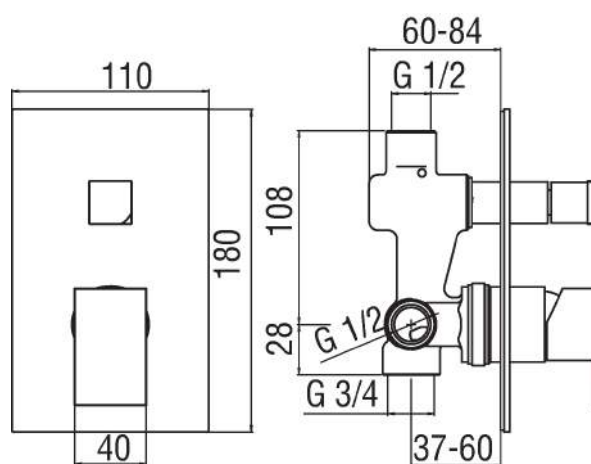

### Specifiche

Bidet  
Monocomando  
Finitura: Cromo  
Getto orientabile  
Cartuccia  $\varnothing$  28 mm  
Regolatore dinamico di portata (-50%)  
Limitatore di temperatura  
Aeratore Neoperl® caché M 16,5 x 1 con snodo  
Flessibili Parigi® SPX® acciaio inox  $\varnothing$  3/8"  
Imballo: 41 x 21 x 7 cm / 0,006027 m<sup>3</sup> / 2,29 kg

### Specifications

Shower  
Flush fit single control  
Finish: Chrome  
2-way outlet  
Automatic deviator  
Built-in part included  
Cartridge  $\varnothing$  35 mm  
Dynamic flow limiter (-50%)  
The temperature limiter  
Packaging: 16,5 x 21,5 x 17,1 cm / 0,006066 m<sup>3</sup> / 2,3 kg

### Specifications

Shower  
Duplex water connection  
Finish: Chrome  
1/2" water connection  
Fixed hand shower support  
Single jet hand shower  
150 cm hose  
Packaging: 24 x 25 x 8 cm / 0,0048 m<sup>3</sup> / 1 kg

### Specifications

Shower  
Universal flush fit body  
1/2" outlet  
Packaging: 17,1 x 10,8 x 11 cm / 0,002031 m<sup>3</sup> / 1,8 kg

CUCINA  
OZ134/T7CR

63€  
PRECIO NETO

**NOBILIS**<sup>®</sup>  
The Best Technology for Water