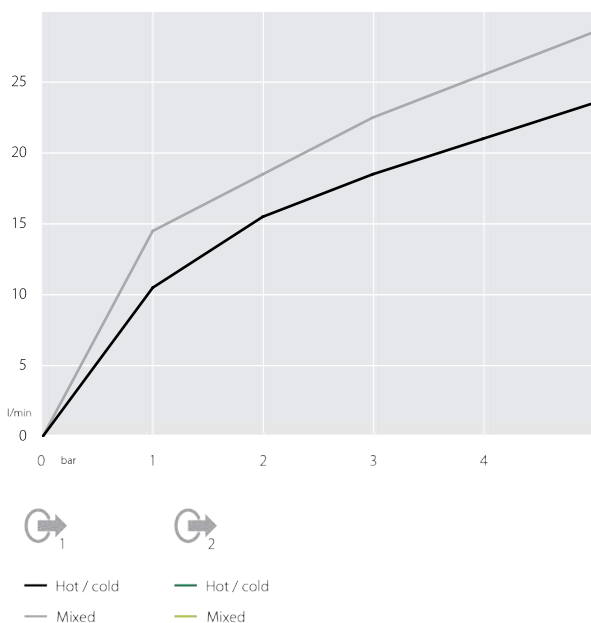

### Specifiche

Bidet  
Monocomando  
Finitura: Cromo  
Getto orientabile  
Cartuccia  $\varnothing$  28 mm  
Regolatore dinamico di portata (-50%)  
Limitatore di temperatura  
Aeratore Neoperl® caché M 16,5 x 1 con snodo  
Flessibili Parigi® SPX® acciaio inox  $\varnothing$  3/8"  
Imballo: 41 x 21 x 7 cm / 0,006027 m<sup>3</sup> / 2,29 kg

### Diagramma di portata

MIA  
MI102100CR

291 €

NOBILIS®

The Best Technology for Water

MAXIMO DTO. 25 %

Image

Technical drawing

### Specifications

Shower  
Flush fit single control  
Finish: Chrome  
2-way outlet  
Automatic deviator  
Built-in part included  
Cartridge  $\varnothing$  35 mm  
Dynamic flow limiter (-50%)  
The temperature limiter  
Packaging: 16,5 x 21,5 x 17,1 cm / 0,006066 m<sup>3</sup> / 2,3 kg

### Flow rate diagram

UP  
UP94118/1CR

75 €  
PRECIO NETO

**NOBILIS**<sup>®</sup>  
The Best Technology for Water

Specifications

- Washbasin
- Single control
- Finish: Chrome
- Cartridge  $\varnothing$  28 mm
- Dynamic flow limiter (-50%)
- The temperature limiter
- Aerator Neoperl<sup>®</sup> cascade M 24 x 1
- Flexible Parigi<sup>®</sup> SPX<sup>®</sup> stainless steel  $\varnothing$  3/8"
- Packaging: 41 x 21 x 7 cm / 0,006027 m<sup>3</sup> / 1,89 kg