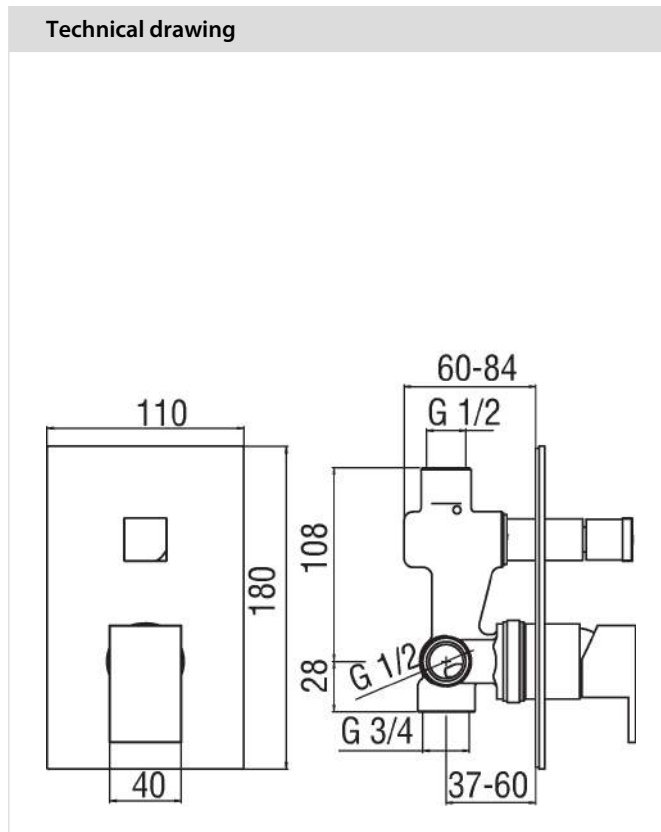

Bidet
Monocomando
Finitura: Cromo
Getto orientabile
Cartuccia $\varnothing 28$ mm
Regolatore dinamico di portata (-50%)
Limitatore di temperatura
Aeratore Neoperl® caché M 16,5 x 1 con snodo
Flessibili Parigi® SPX® acciaio inox $\varnothing 3/8''$
Imballo: 41 x 21 x 7 cm / 0,006027 m³ / 2,29 kg

Diagramma di portata

MIA
MI102100CR

291 €

NOBILIS®

The Best Technology for Water

MAXIMO DTO. 25 %

Specifications

- Shower
- Flush fit single control
- Finish: Chrome
- 2-way outlet
- Automatic deviator
- Built-in part included
- Cartridge \varnothing 35 mm
- Dynamic flow limiter (-50%)
- The temperature limiter
- Packaging: 16,5 x 21,5 x 17,1 cm / 0,006066 m³ / 2,3 kg

Flow rate diagram

UP
UP94100CR

180 €

NOBILIS[®]

The Best Technology for Water

MAXIMO DTO. 25 %

Specifications

- Shower
- Flush fit single control
- Finish: Chrome
- 2-way outlet
- Automatic deviator
- Built-in part included
- Cartridge \varnothing 35 mm
- Dynamic flow limiter (-50%)
- The temperature limiter
- Packaging: 16,5 x 21,5 x 17,1 cm / 0,006066 m³ / 2,4 kg

INFINITY
WE80100

100 €
MAXIMO DTO. 25 %

NOBILIS[®]
The Best Technology for Water

Image

Technical drawing

Specifications

Shower
Universal flush fit body
1/2" outlet
Packaging: 17,1 x 10,8 x 11 cm / 0,002031 m³ / 1,8 kg