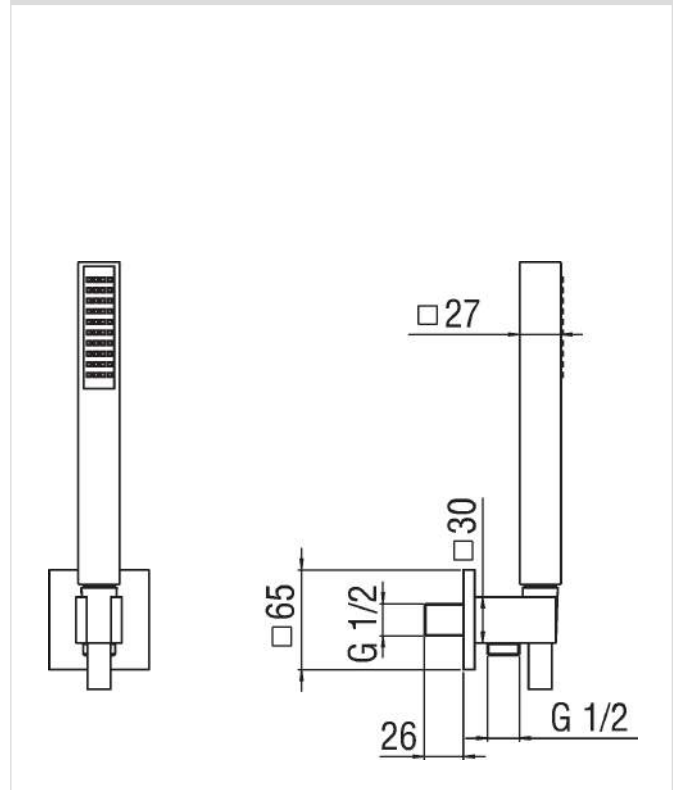

### Specifiche

Bidet  
Monocomando  
Finitura: Cromo  
Getto orientabile  
Cartuccia  $\varnothing$  28 mm  
Regolatore dinamico di portata (-50%)  
Limitatore di temperatura  
Aeratore Neoperl® caché M 16,5 x 1 con snodo  
Flessibili Parigi® SPX® acciaio inox  $\varnothing$  3/8"  
Imballo: 41 x 21 x 7 cm / 0,006027 m<sup>3</sup> / 2,29 kg

### Specifications

Shower  
Flush fit single control  
Finish: Chrome  
2-way outlet  
Automatic deviator  
Built-in part included  
Cartridge  $\varnothing$  35 mm  
Dynamic flow limiter (-50%)  
The temperature limiter  
Packaging: 16,5 x 21,5 x 17,1 cm / 0,006066 m<sup>3</sup> / 2,3 kg

### Specifications

Shower  
Duplex water connection  
Finish: Chrome  
1/2" water connection  
Fixed hand shower support  
Single jet hand shower  
150 cm hose  
Packaging: 24 x 25 x 8 cm / 0,0048 m<sup>3</sup> / 1 kg

### Specifications

Shower  
Universal flush fit body  
1/2" outlet  
Packaging: 17,1 x 10,8 x 11 cm / 0,002031 m<sup>3</sup> / 1,8 kg

CUCINA  
OZ134/T7CR

63€  
PRECIO NETO

**NOBILIS**<sup>®</sup>  
The Best Technology for Water