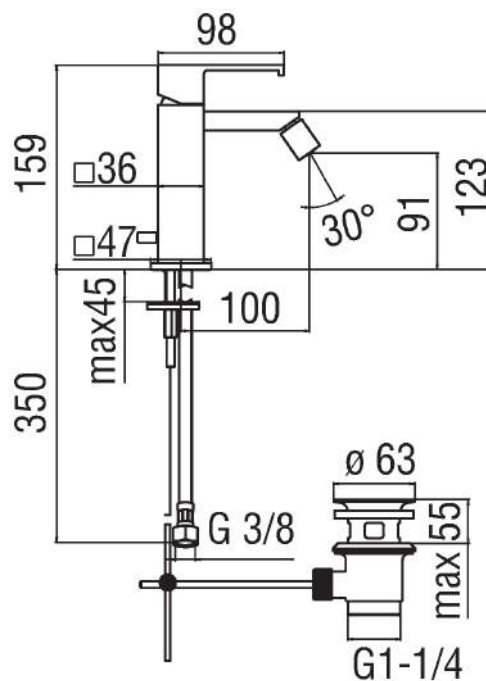

Disegno tecnico