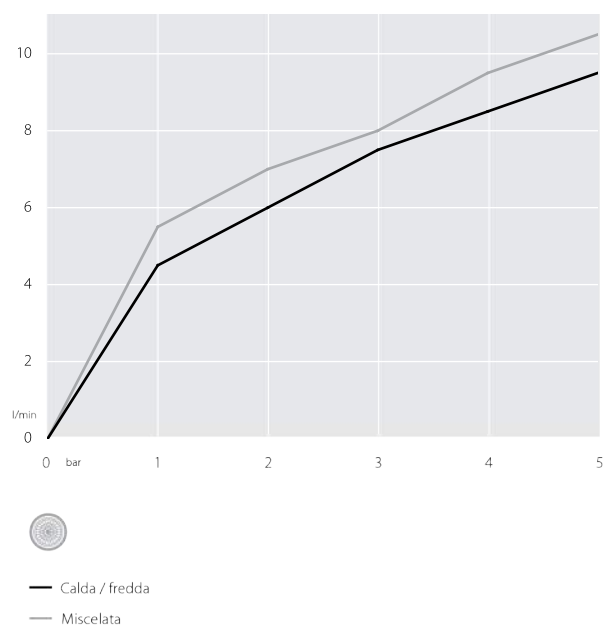

Diagramma di portata